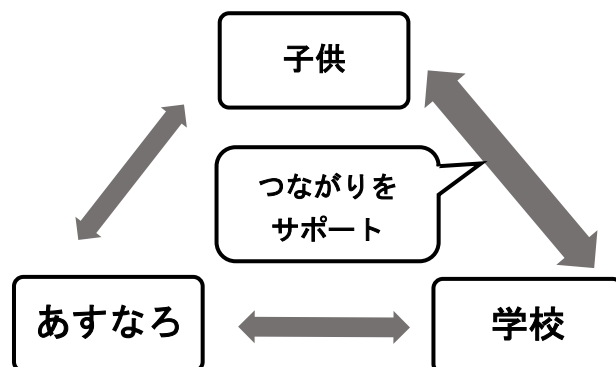

朝日町適応指導教室「あすなろ」からのお知らせ

「あすなろ」ってどんなところ？

学校で過ごすことが難しい子供たちが安心して過ごし、学校とつながることができる教室です。学校へ通うことが難しい子供たちが、学び続けられるようにサポートしています。

どこにあるの？

- ・朝日町教育センターの2階にあります。
- ・開所時間は、月曜日から金曜日の午前9時から午後3時です。

「あすなろ」ではどんなふうに過ごすの？

- ・学校の授業をオンラインで視聴したり、タブレットでドリル学習などに取り組んだりします。
- ・創作活動、レクリエーションなど、興味のあることに取り組んだりします。